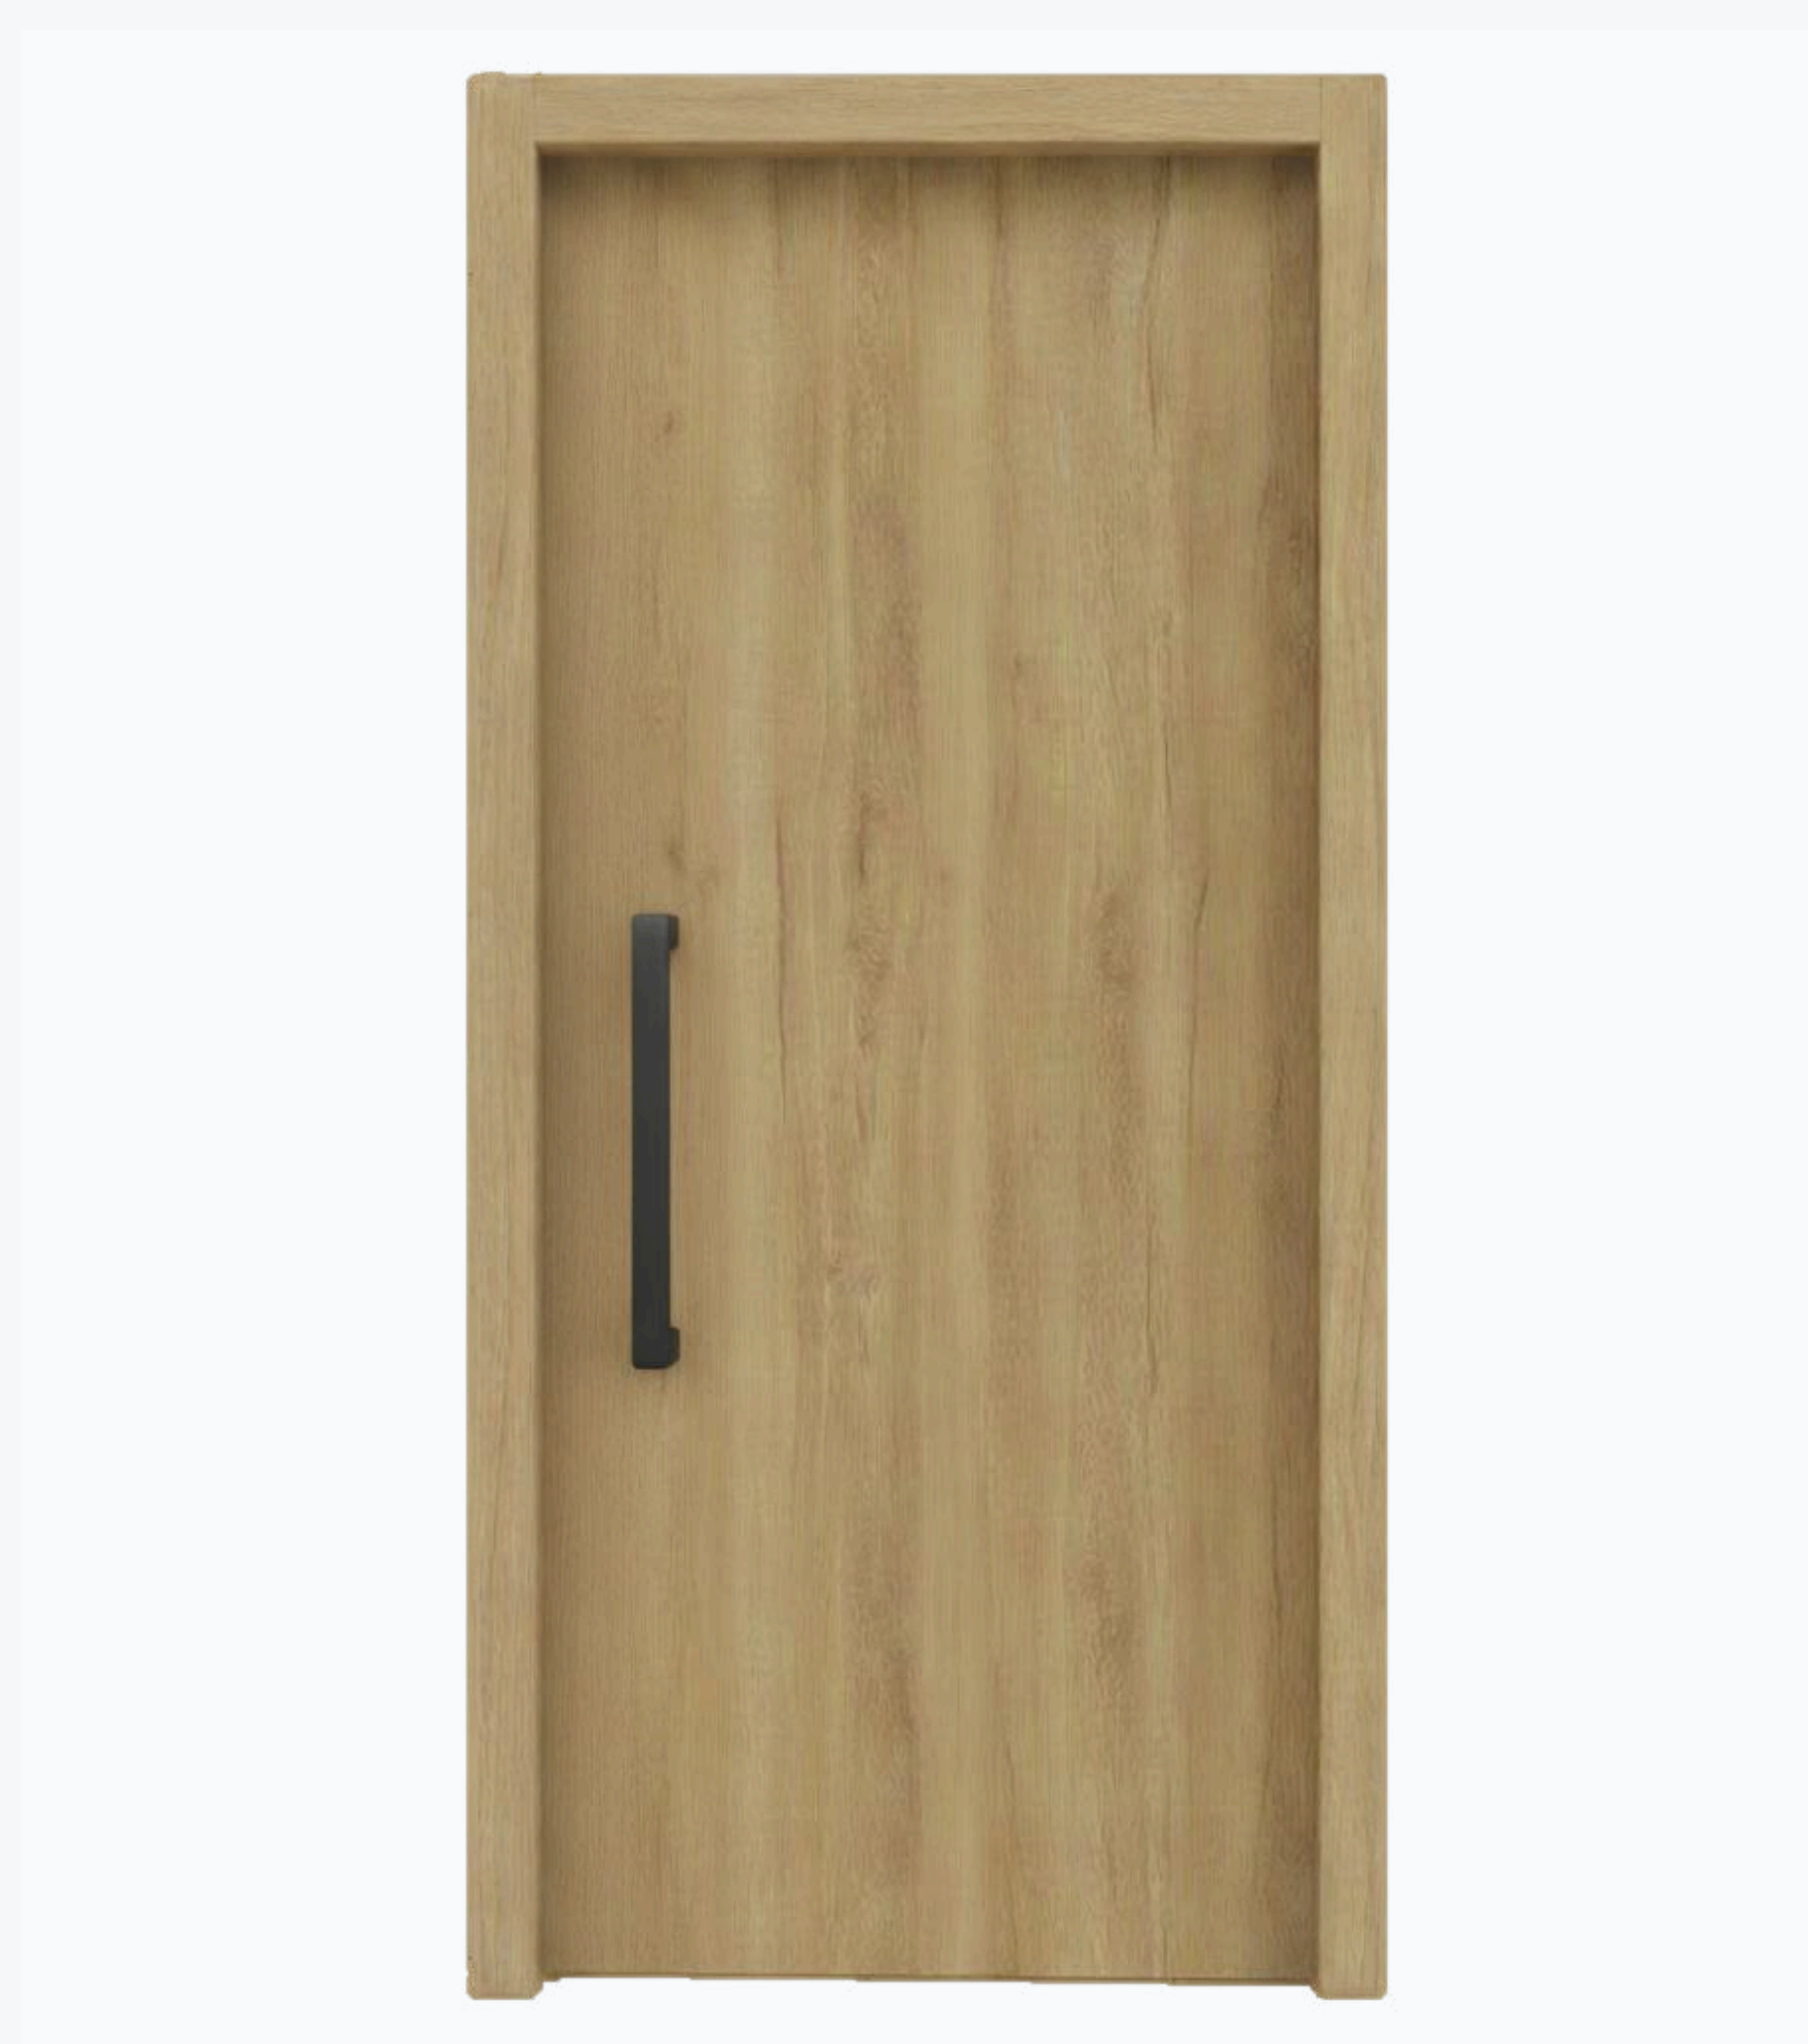

Dveře

Interiérové dveře – Posuvné

Dveře Ador Norma 01

Plné / DTD výplň / Výška 2,1 m / Povrchová úprava CPL - laminátová folie / Obložková zárubeň / Posuvné dveře do stěny (pouzdra)