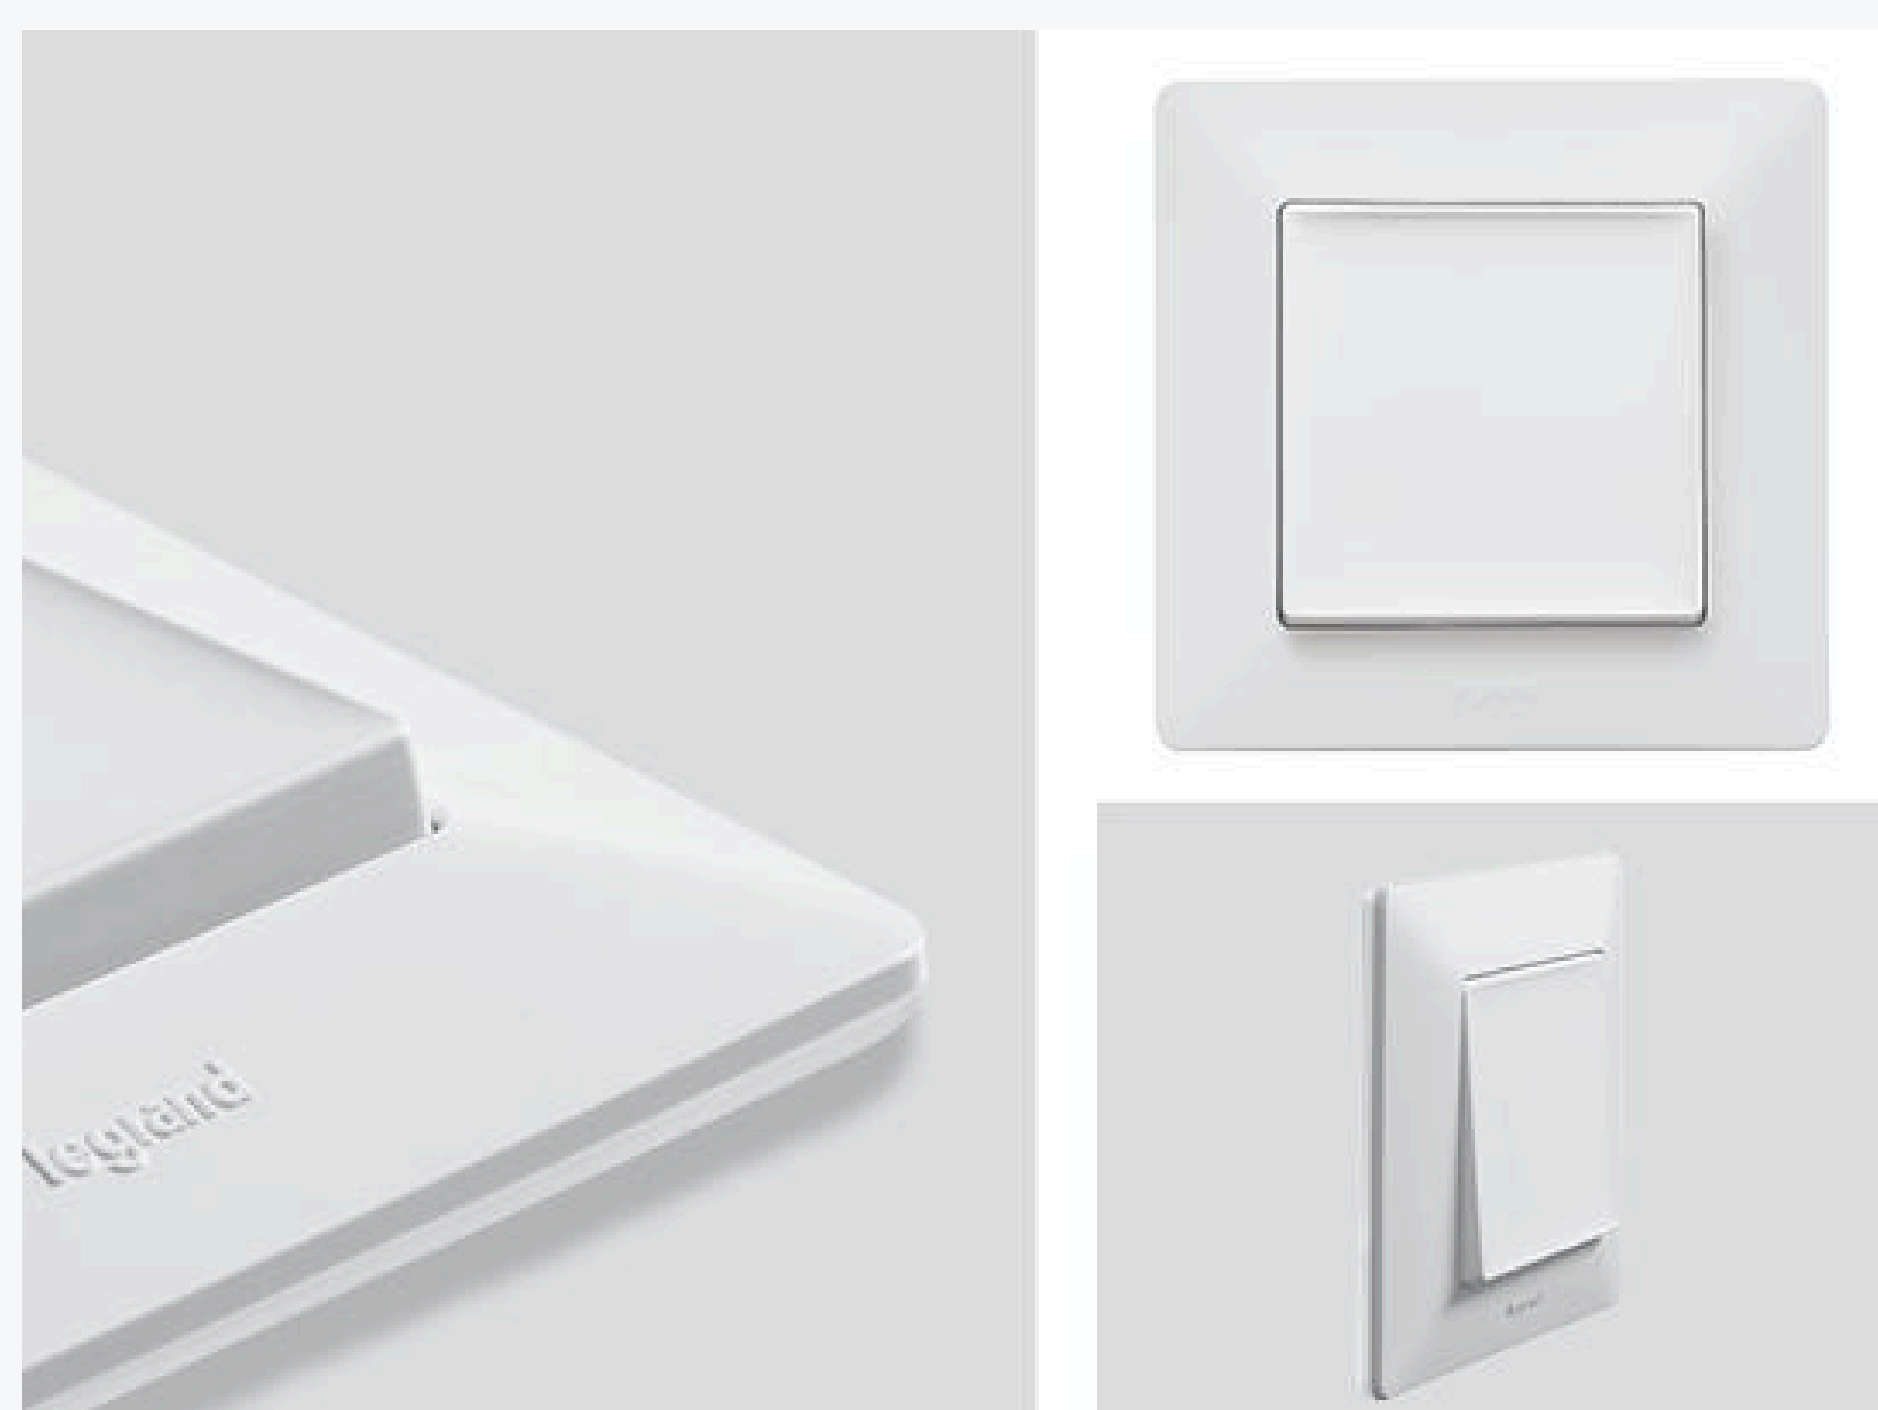

Koncové prvky elektro

Vypínače a zásuvky Legrand Valena Life

Bílá / Mechanismus valena inmatic