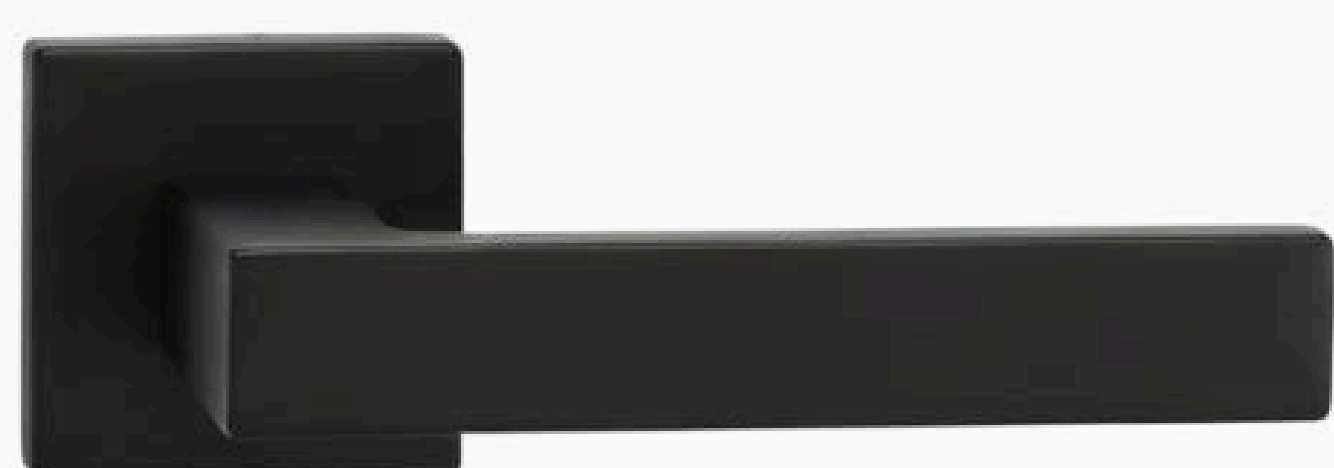

Kování TWIN Cuboid

Typ BB / Odstín CM Černý mat