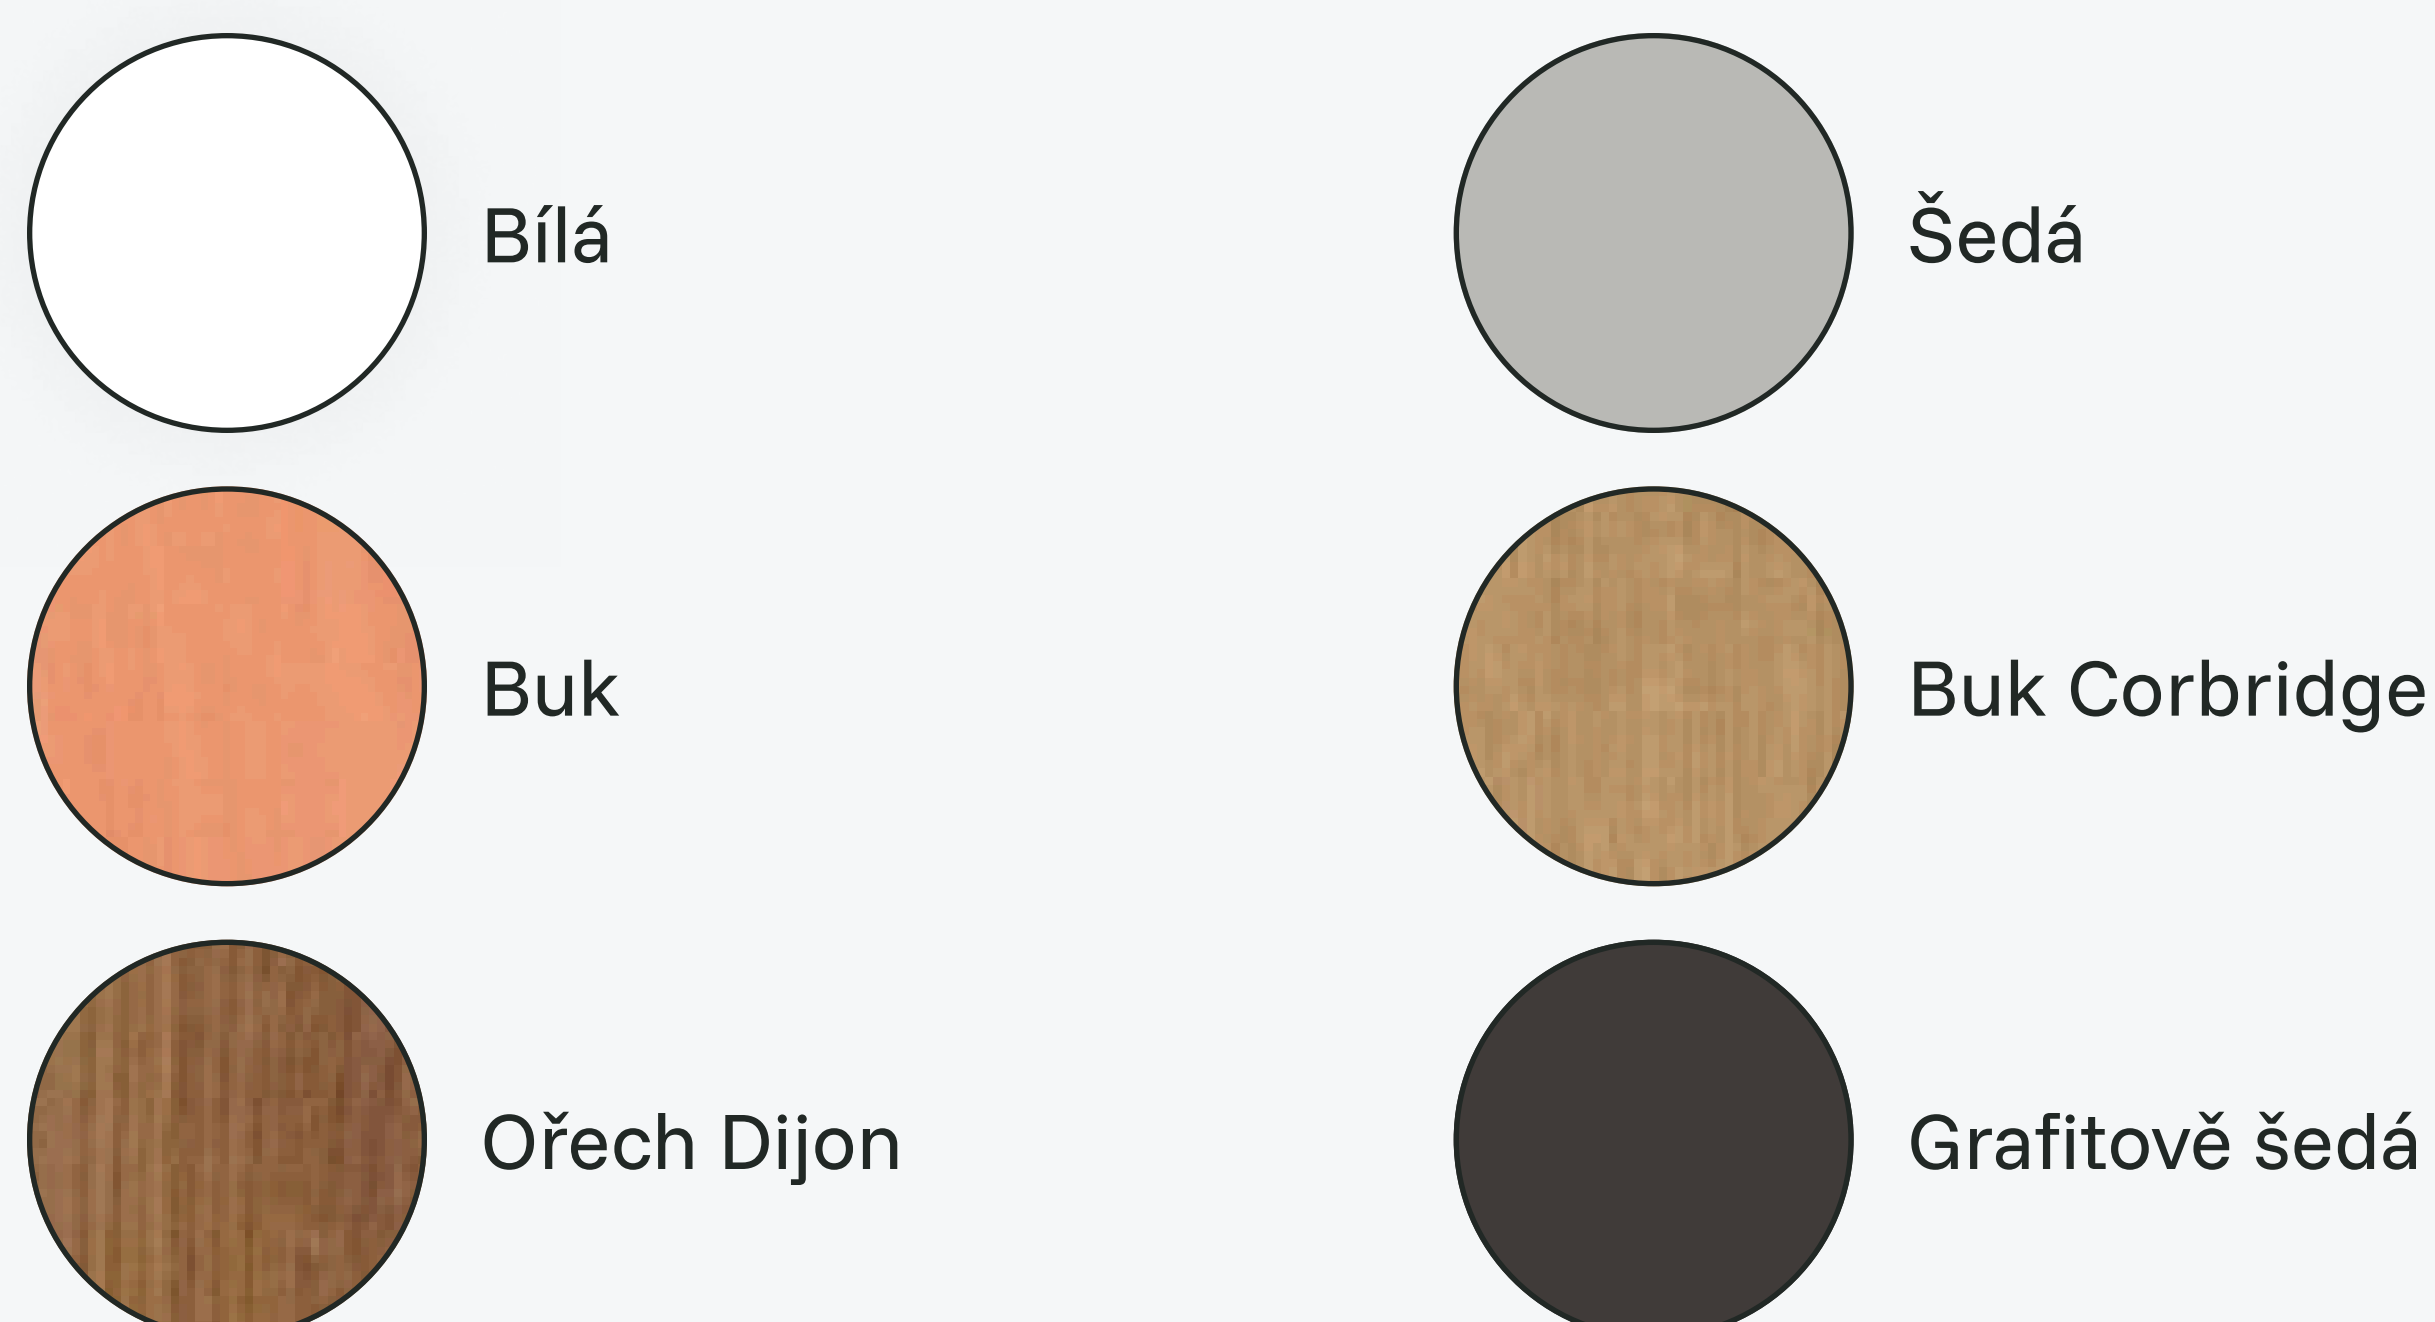

NÁKRES POUZDRA POSUVNÝCH DVEŘÍ