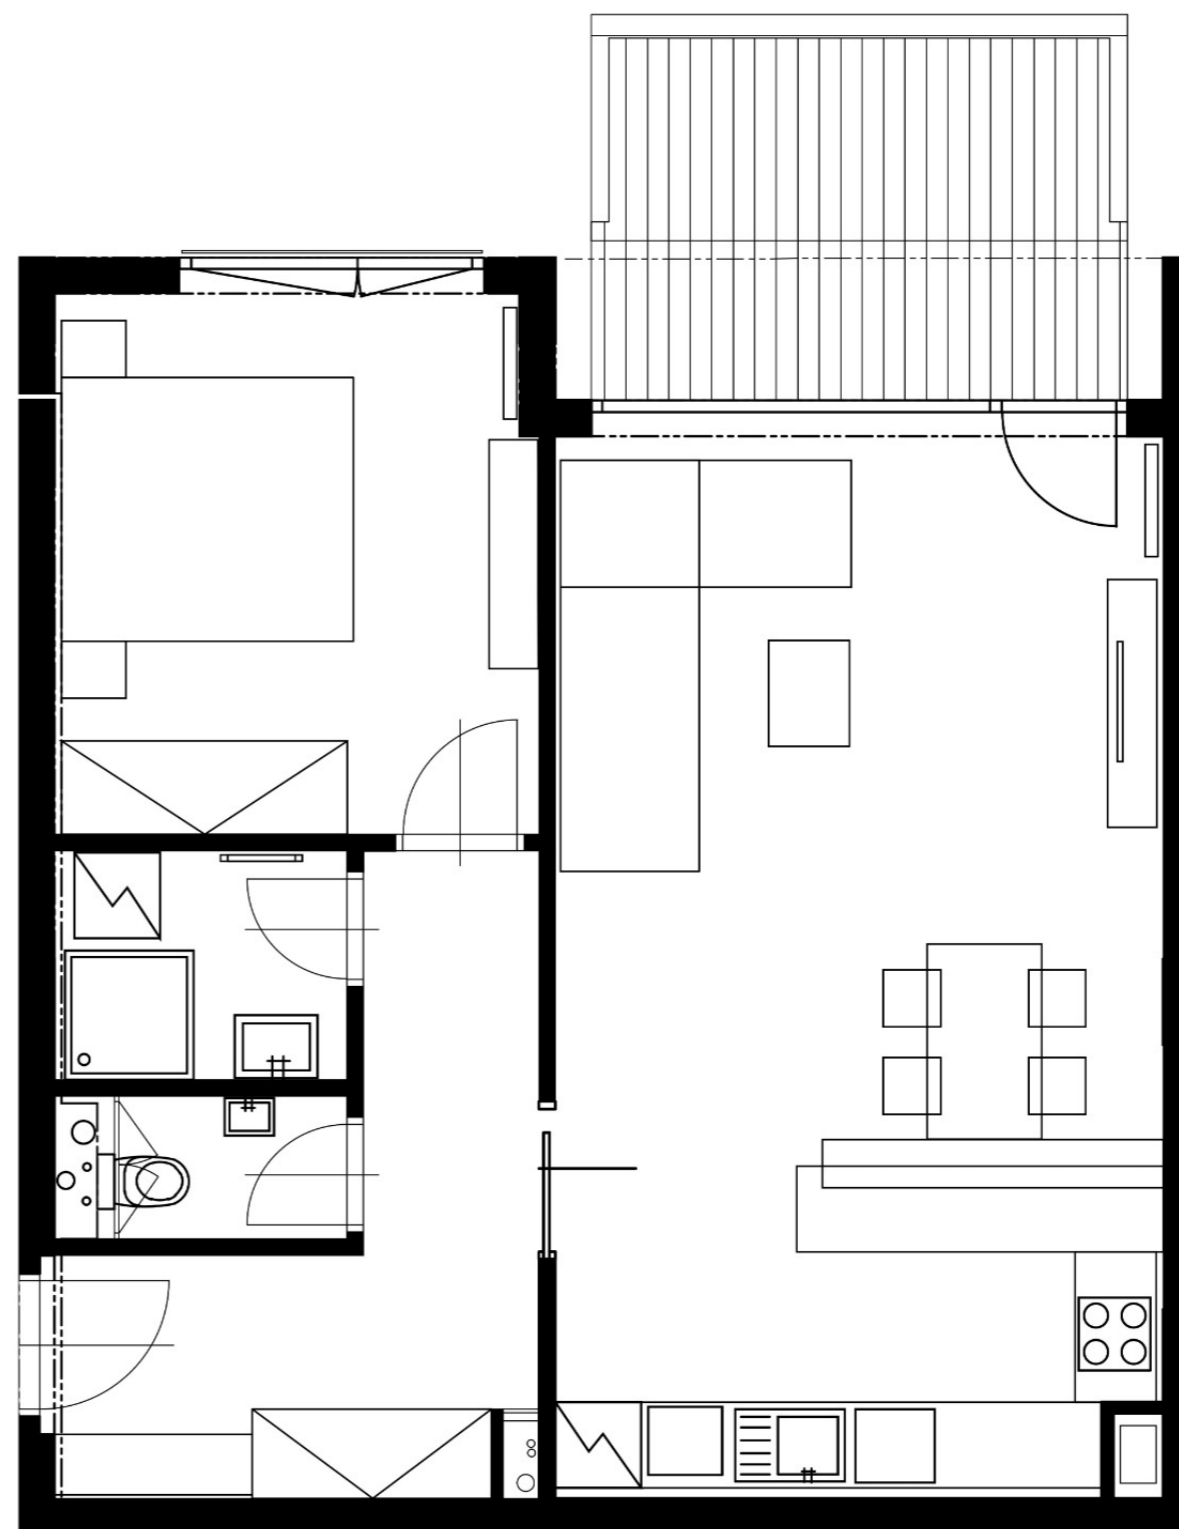

Rezidence Wilczek

Číslo bytu C.404

Dispozice 2+kk

Podlahová plocha 57,89 m²

Vstupní chodba 9,15 m²

Koupelna I. 3,15 m²

WC 1,59 m²

Obývací pokoj + Kuchyně 31,32 m²

Ložnice 12,68 m²

Balkón I. 9,56 m²

Celková užitná plocha 67,45 m²

Směr Kaufland

Ulice Pojská

Celková situace

Podlaží bytu 4. NP

8. NP
7. NP
6. NP
5. NP
4. NP
3. NP
2. NP
1. NP

Poloha bytu

C.4.404