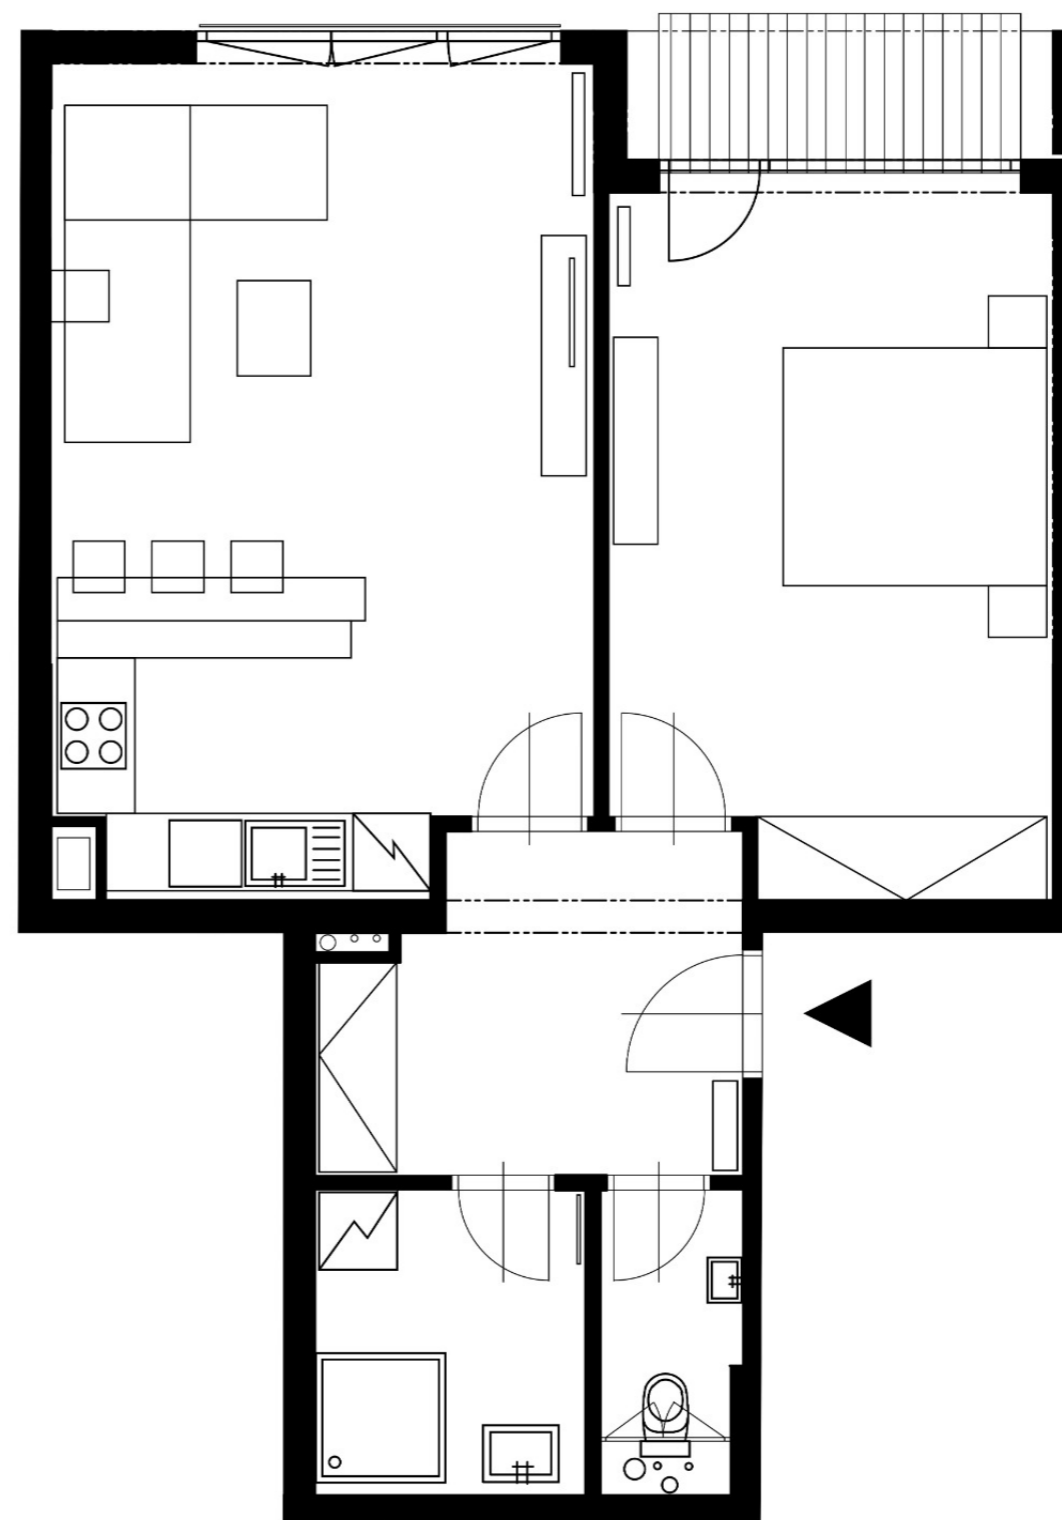

Rezidence Wilczek

Číslo bytu C.403

Dispozice 2+kk

Podlahová plocha 58,64 m²

Vstupní chodba 7,84 m²

Koupelna I. 4,59 m²

WC 2,05 m²

Obývací pokoj + Kuchyně 25,9 m²

Ložnice 18,26 m²

Balkón I. 3,5 m²

Celková užitná plocha 62,14 m²

Ulice Pojská

Směr Kaufland

Celková situace

Podlaží bytu 4. NP

8. NP
7. NP
6. NP
5. NP
4. NP
3. NP
2. NP
1. NP

Poloha bytu

C.4.403