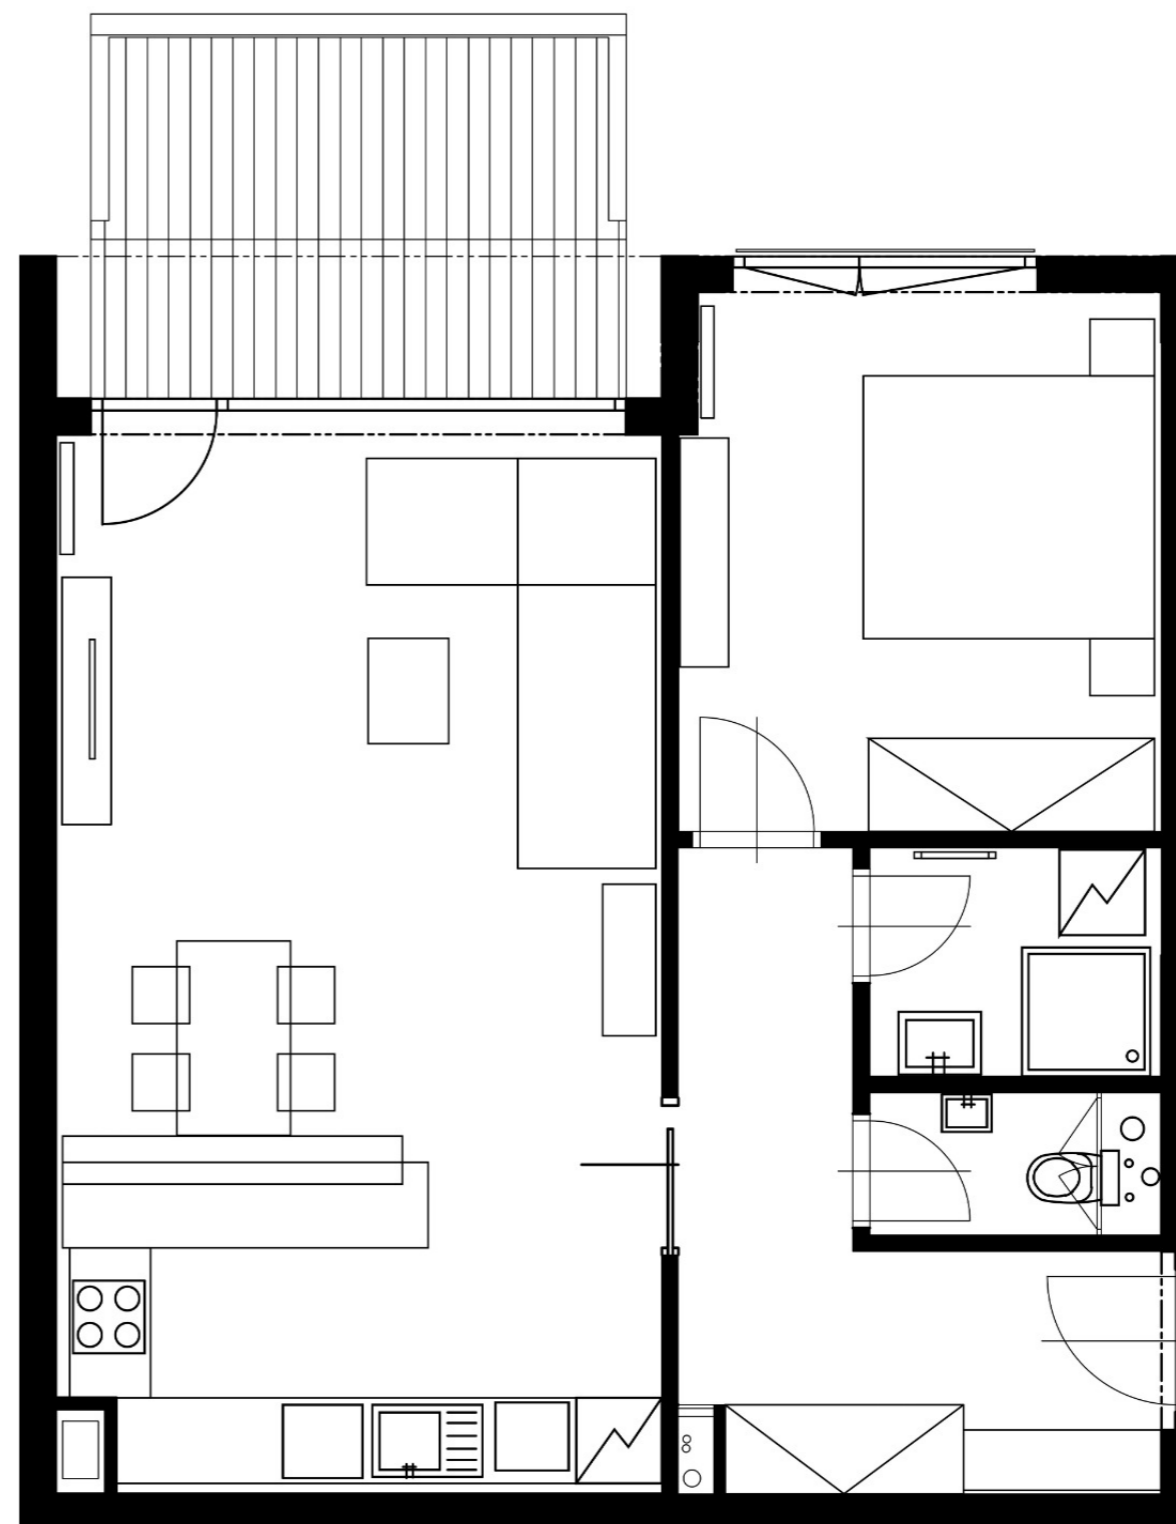

# Rezidence Wilczek

Číslo bytu C.402

Dispozice 2+kk

Podlahová plocha 57.89 m<sup>2</sup>

Vstupní chodba 9,15 m<sup>2</sup>

Koupelna I. 3,15 m<sup>2</sup>

WC 1,59 m<sup>2</sup>

Obývací pokoj + Kuchyně 31,32 m<sup>2</sup>

Ložnice 12,68 m<sup>2</sup>

Balkón I. 9,56 m<sup>2</sup>

Celková užitná plocha 67,45 m<sup>2</sup>

Směr Kaufland

Ulice Pojská

Celková situace

Podlaží bytu 4. NP

8. NP
7. NP
6. NP
5. NP
4. NP
3. NP
2. NP
1. NP

Poloha bytu

C.4.402