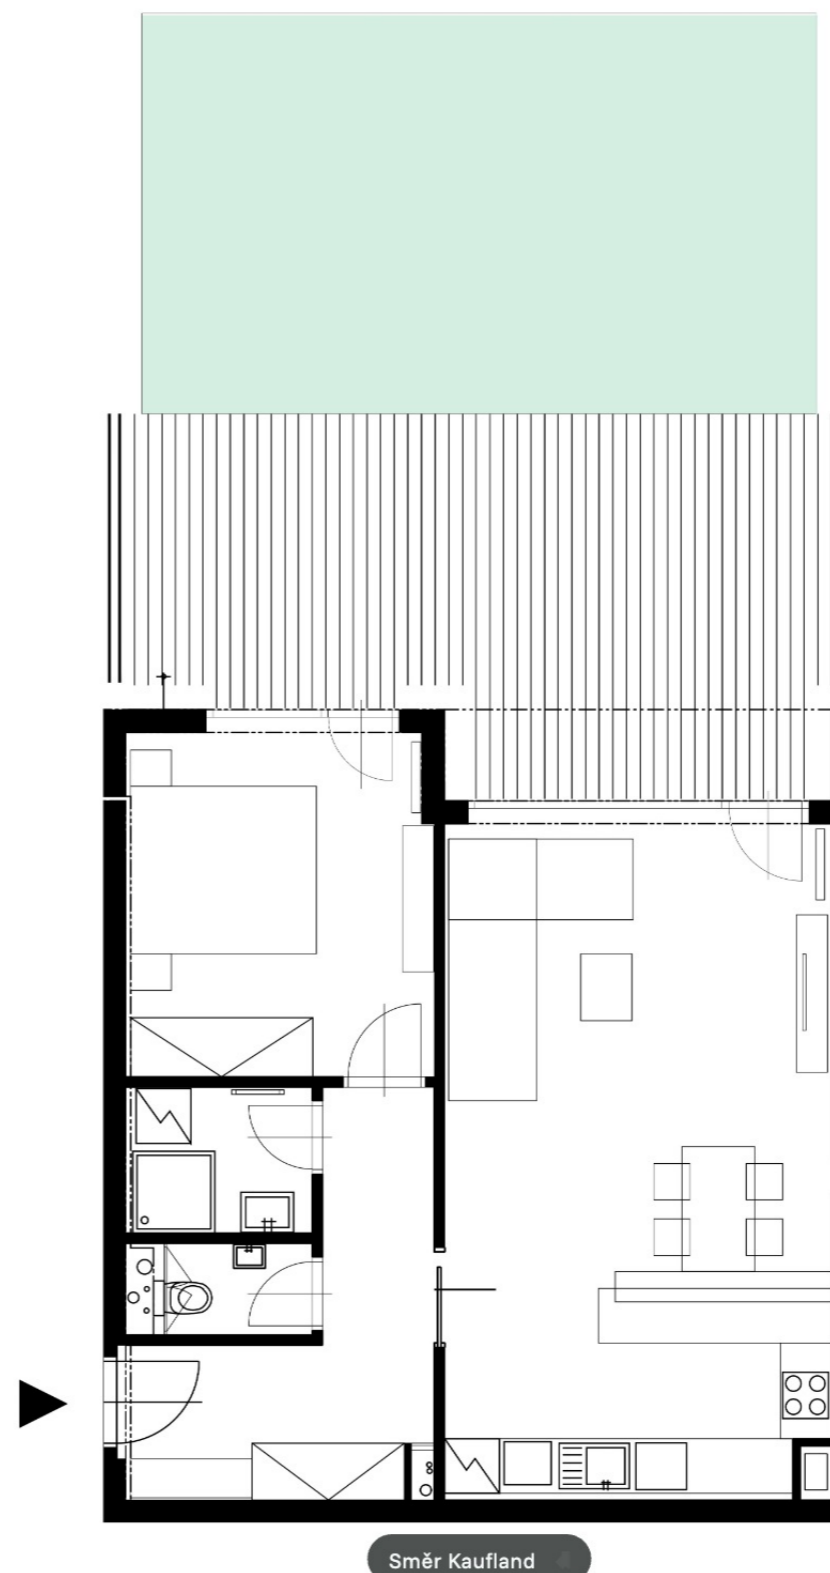

Rezidence Wilczek

Číslo bytu C.204

Dispozice 2+kk

Podlahová plocha 58.04 m²

Vstupní chodba 9,15 m²

Koupelna I. 3,15 m²

WC 1,59 m²

Obývací pokoj + Kuchyně 31,32 m²

Ložnice 12,83 m²

Terasa 28,96 m²

Střešní zahrada 39,84 m²

Celková užitná plocha 126,84 m²

Celková situace

Podlaží bytu 2. NP

8. NP
7. NP
6. NP
5. NP
4. NP
3. NP
2. NP
1. NP

Poloha bytu