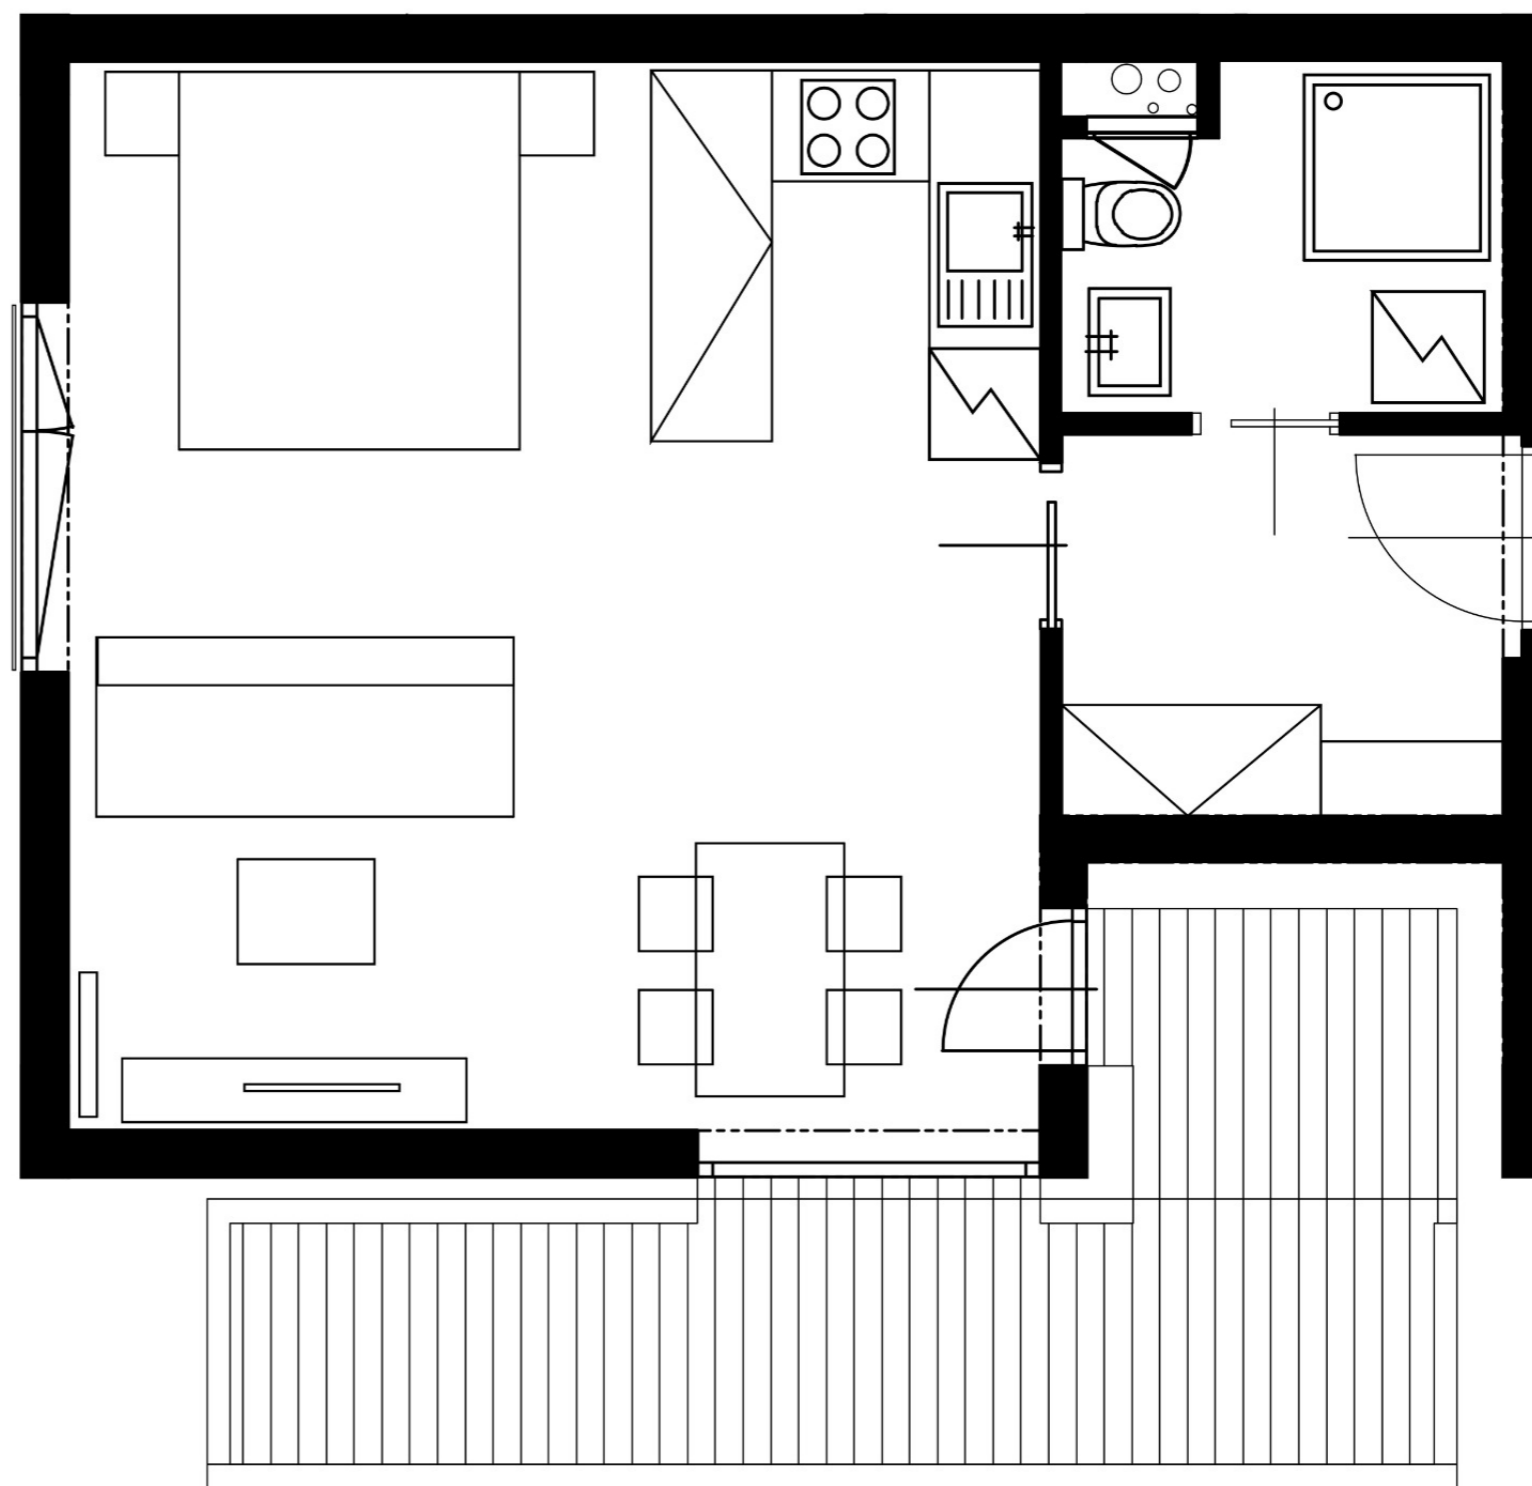

Rezidence Wilczek

Číslo bytu B.401

Dispozice 1+kk

Podlahová plocha 39,61 m²

Vstupní chodba 5,09 m²

Koupelna + WC 3,77 m²

Obývací pokoj + Ložnice + KK 30,75 m²

Balkón I. 12,43 m²

Celková užitná plocha 52,04 m²

Ulice Pojská

Směr Kaufland

Celková situace

Podlaží bytu 4. NP

6. NP
5. NP
4. NP
3. NP
2. NP
1. NP

Poloha bytu

B.4.401