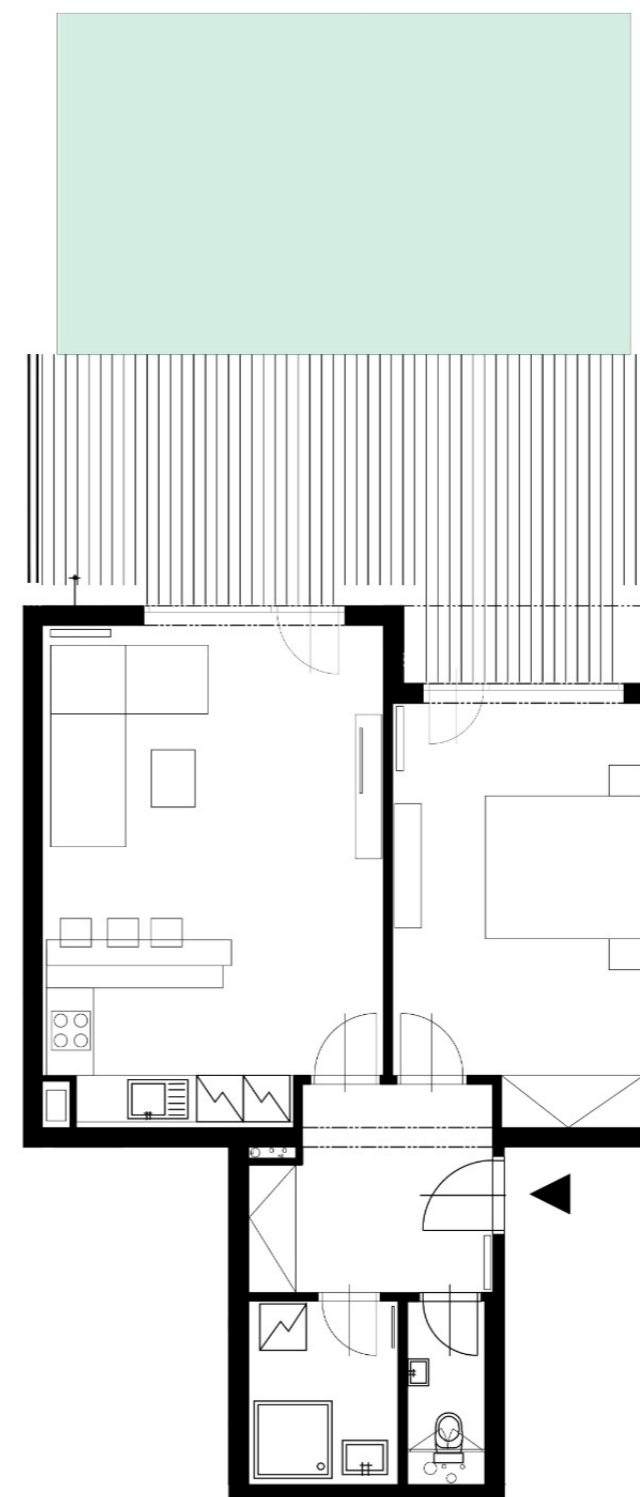

Rezidence Wilczek

Číslo bytu B.203

Dispozice 2+kk

Podlahová plocha 58.18 m²

Vstupní chodba 7,73 m²

Koupelna I. 4,25 m²

WC 1,91 m²

Obývací pokoj + Kuchyně 27,36 m²

Ložnice 16,93 m²

Terasa 27,64 m²

Střešní zahrada 39,84 m²

Celková užitná plocha 125,66 m²

Ulice Polská

Směr Kaufland

Celková situace

Podlaží bytu 2. NP

6. NP
5. NP
4. NP
3. NP
2. NP
1. NP

Poloha bytu

B.2.203