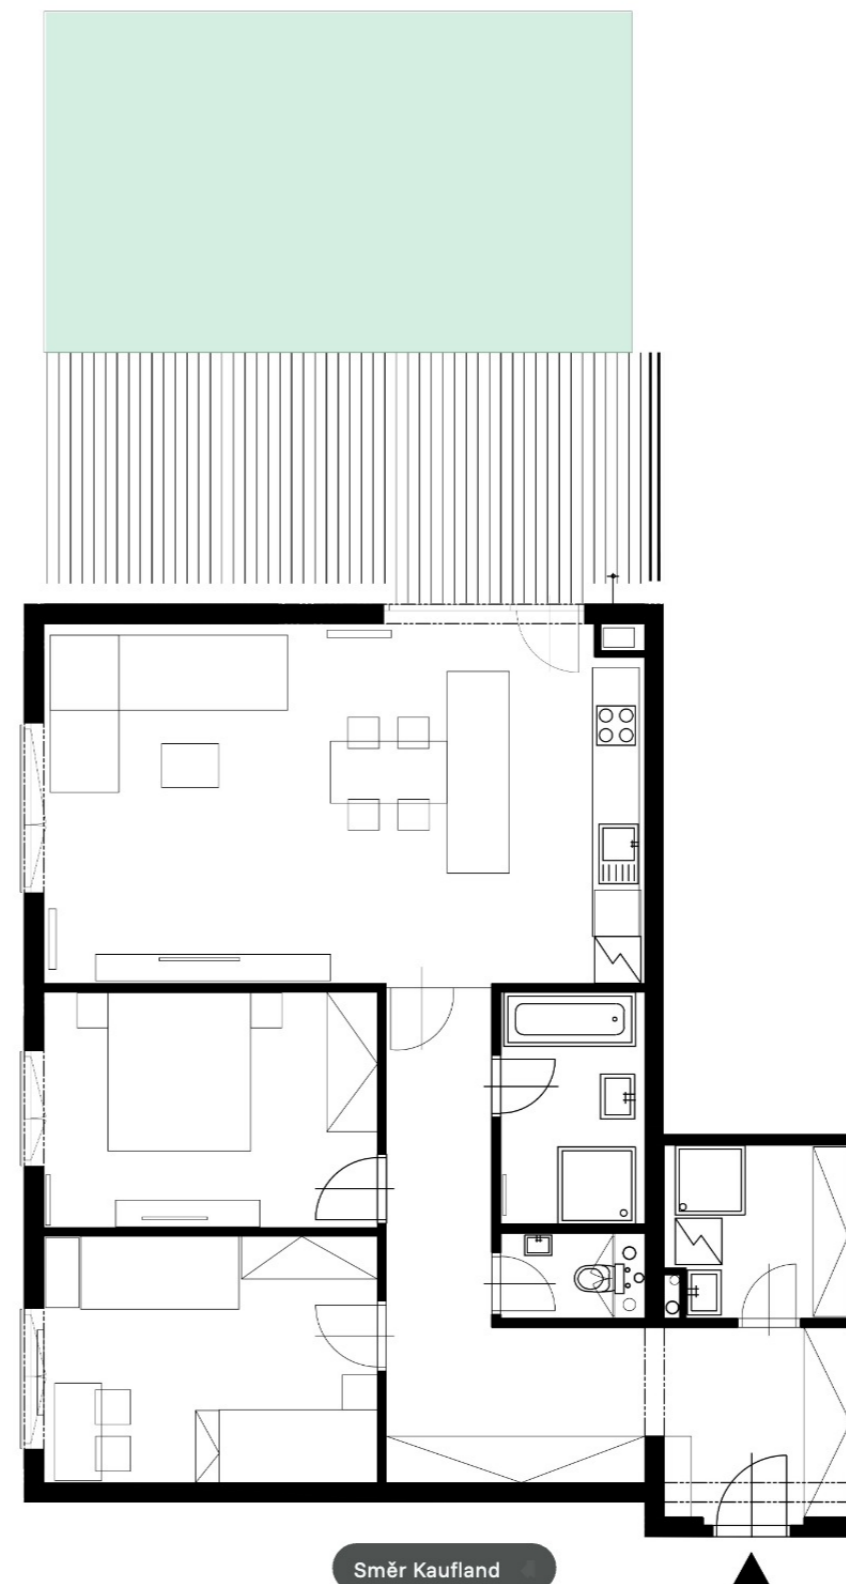

Rezidence Wilczek

Číslo bytu B.202

Dispozice 3+kk

Podlahová plocha 93.69 m²

Vstupní chodba 18,99 m²

Koupelna I. 5,21 m²

WC 1,58 m²

Koupelna II. 4,99 m²

Obývací pokoj + Kuchyně 36,1 m²

Ložnice 13,2 m²

Pokoj 13,62 m²

Terasa 24,22 m²

Střešní zahrada 44,02 m²

Celková užitná plocha 161,93 m²

Celková situace

Podlaží bytu 2. NP

6. NP
5. NP
4. NP
3. NP
2. NP
1. NP

Poloha bytu

B.2.202