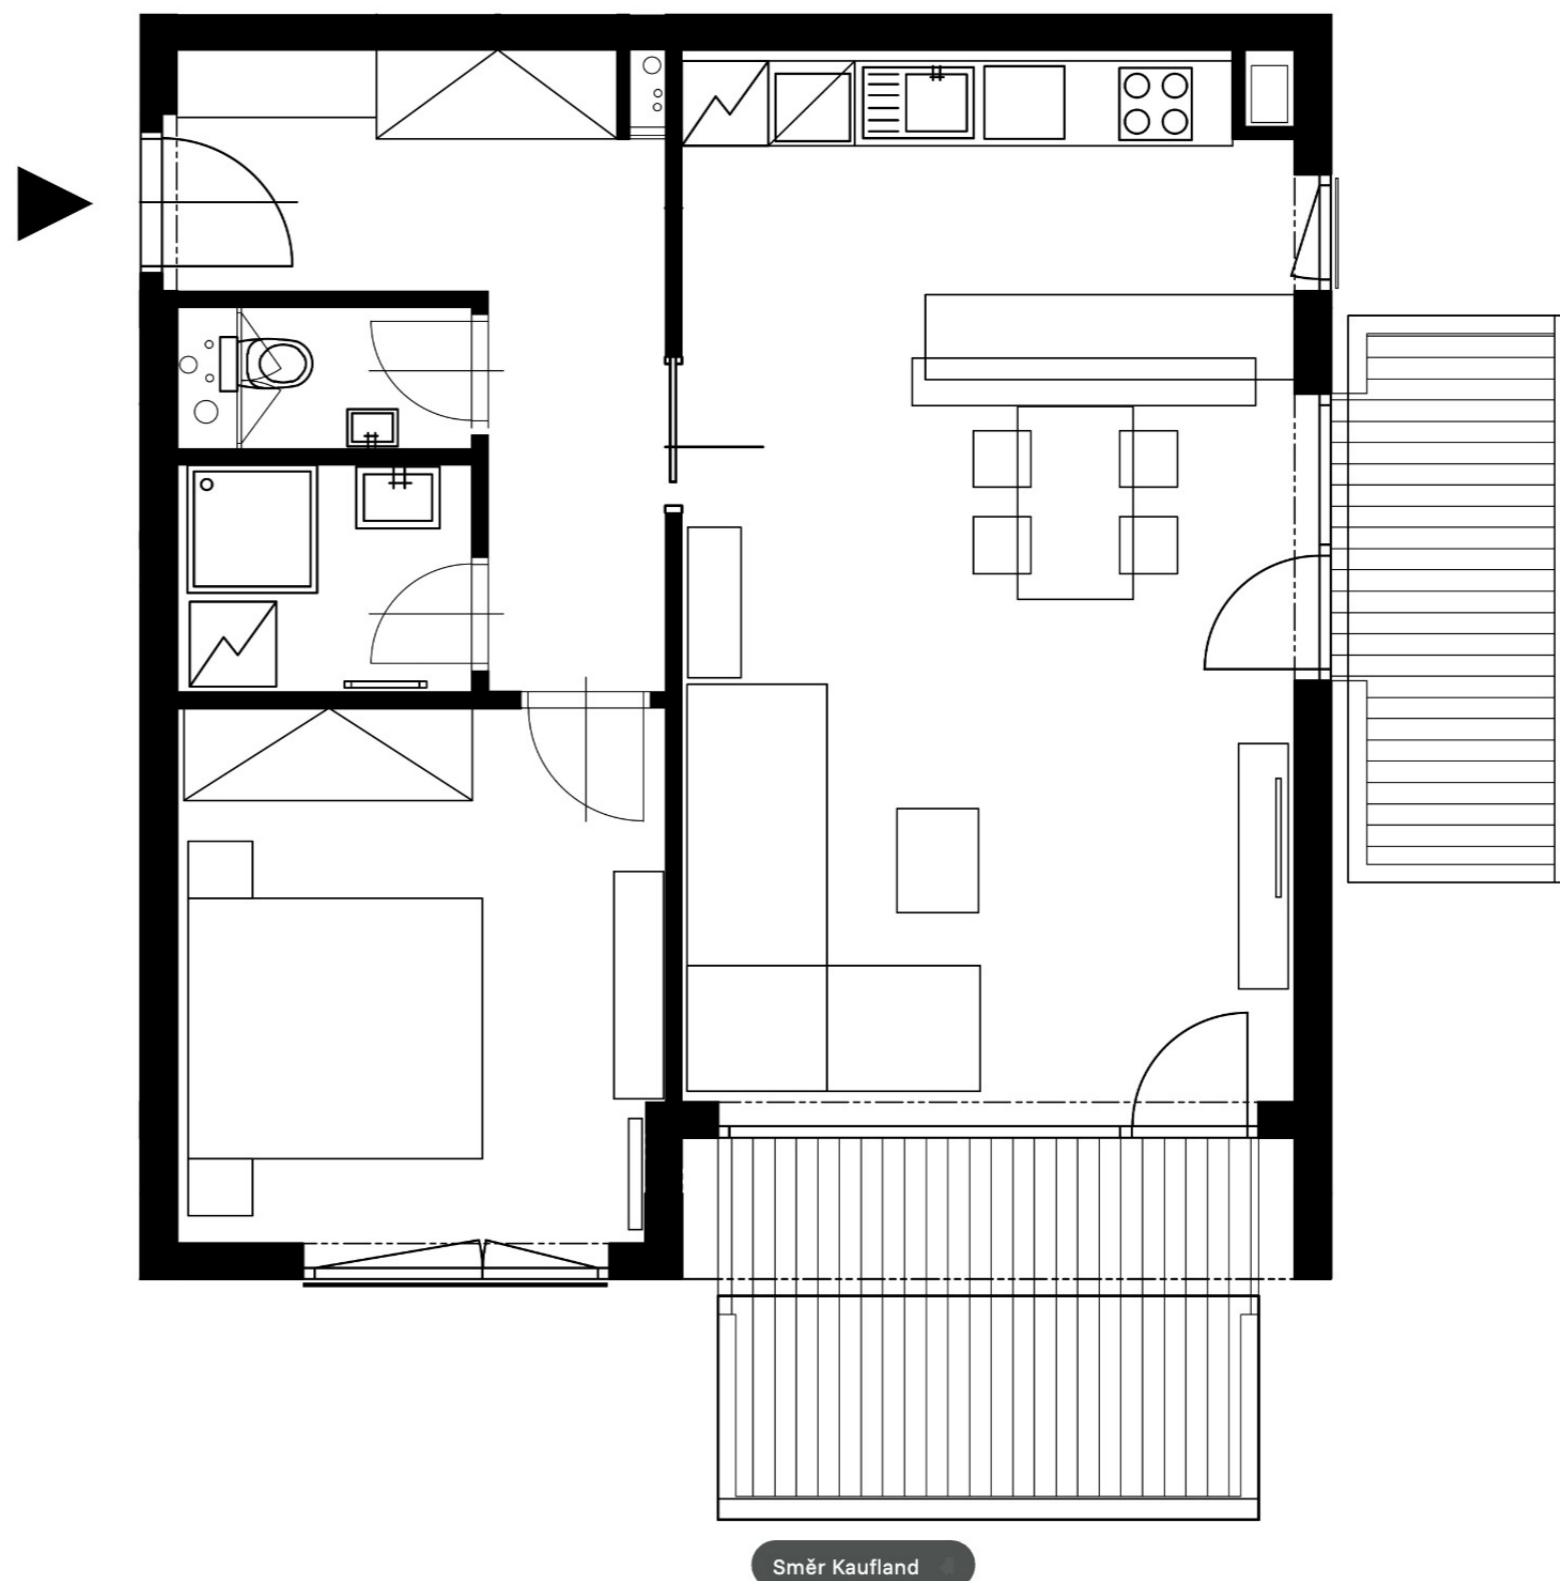

Rezidence Wilczek

Číslo bytu A.504

Dispozice 2+kk

Podlahová plocha 58.57 m²

Vstupní chodba 9,15 m²

Koupelna I. 3,15 m²

WC 1,59 m²

Obývací pokoj + Kuchyně 32 m²

Ložnice 12,68 m²

Balkón I. 5,71 m²

Balkón II. 9,56 m²

Celková užitná plocha 73,84 m²

Celková situace

Podlaží bytu 5. NP

6. NP
5. NP
4. NP
3. NP
2. NP
1. NP

Poloha bytu