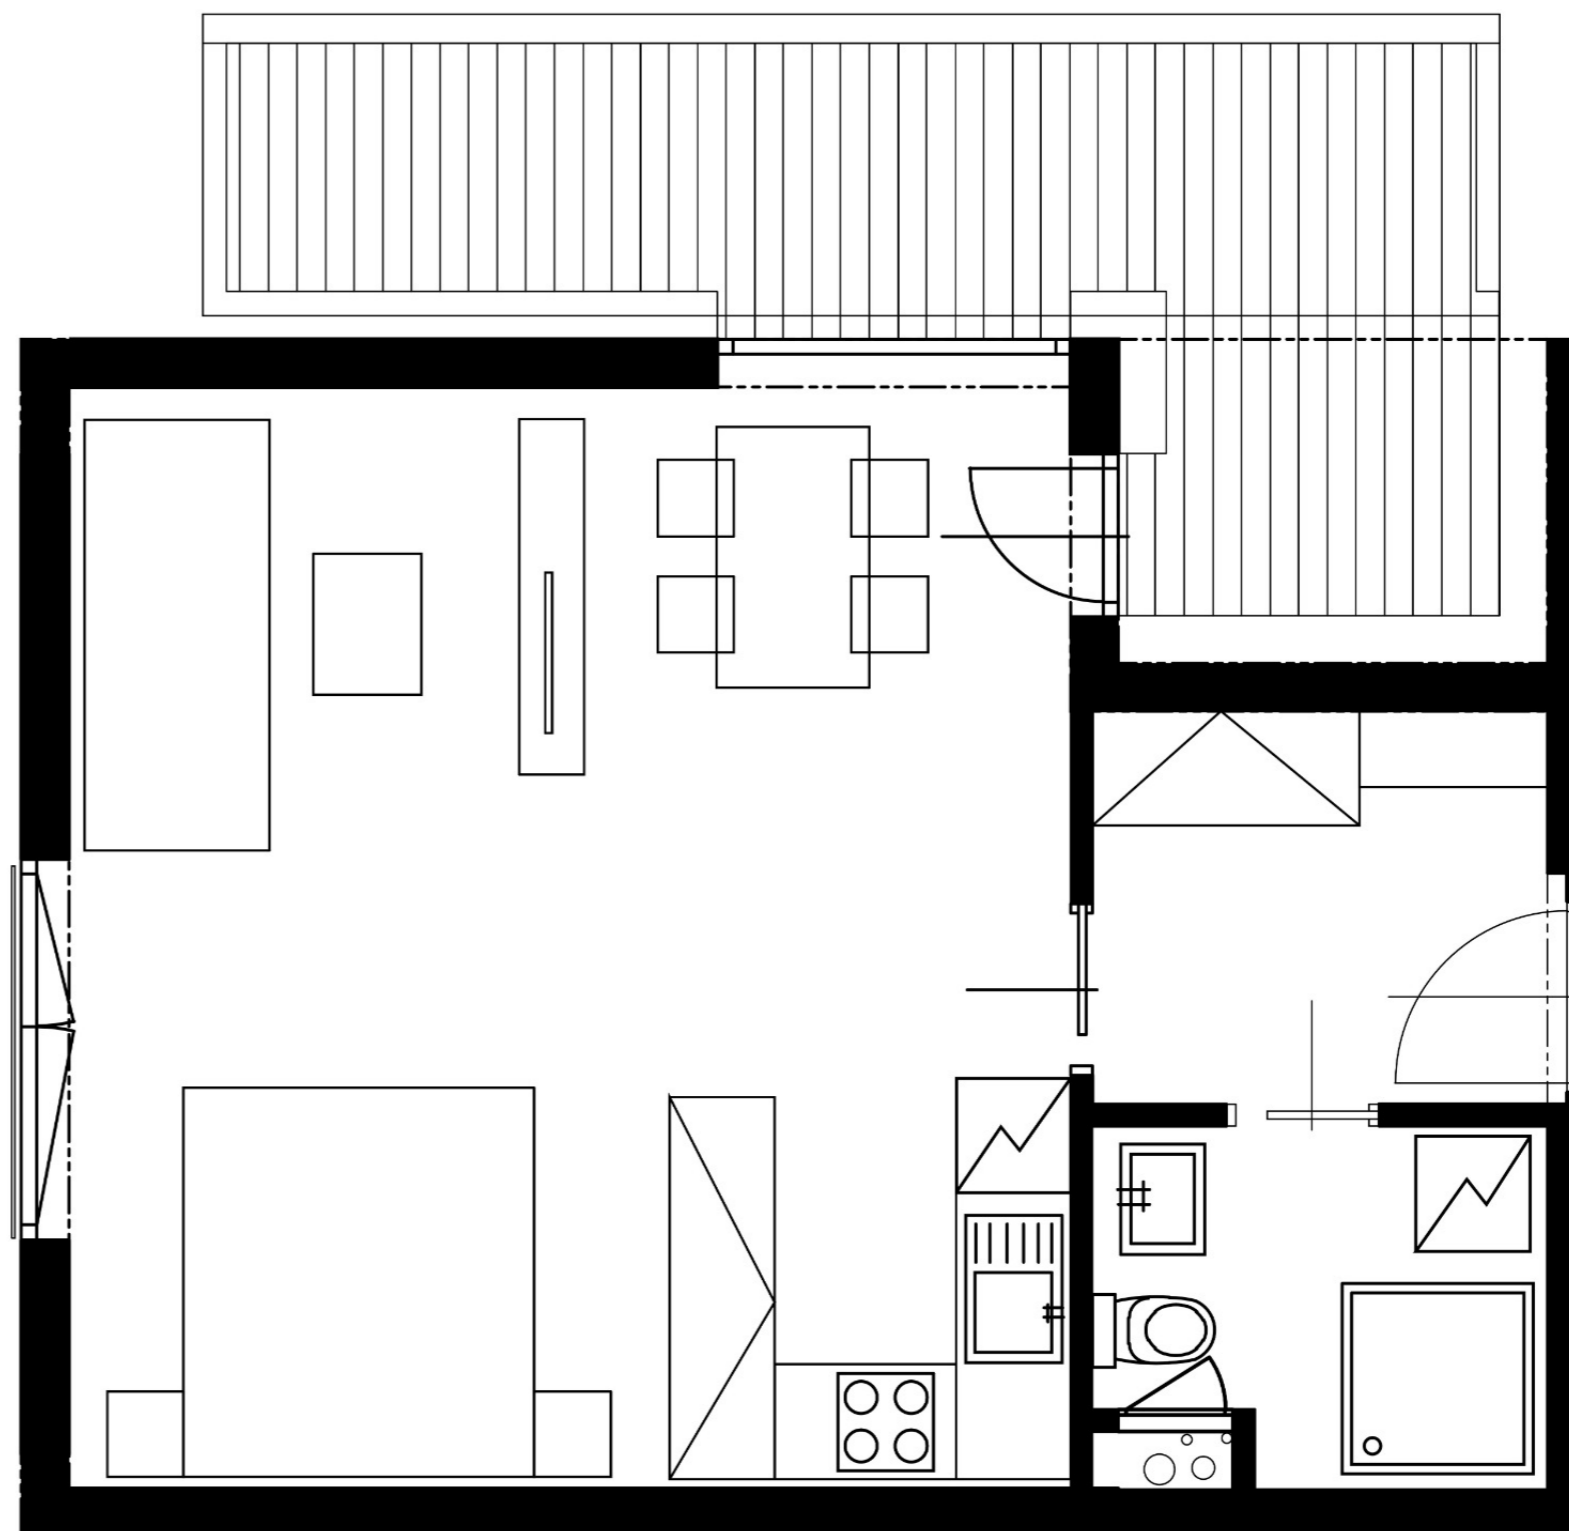

Rezidence Wilczek

Číslo bytu A.402

Dispozice 1+kk

Podlahová plocha 39,61 m²

Vstupní chodba 5,09 m²

Koupelna + WC 3,77 m²

Obývací pokoj + Ložnice + KK 30,75 m²

Balkón I. 12,49 m²

Celková užitná plocha 52,10 m²

Ulice Poiská

Směr Kaufland

Celková situace

Podlaží bytu 4. NP

6. NP
5. NP
4. NP
3. NP
2. NP
1. NP

Poloha bytu

A.4.402