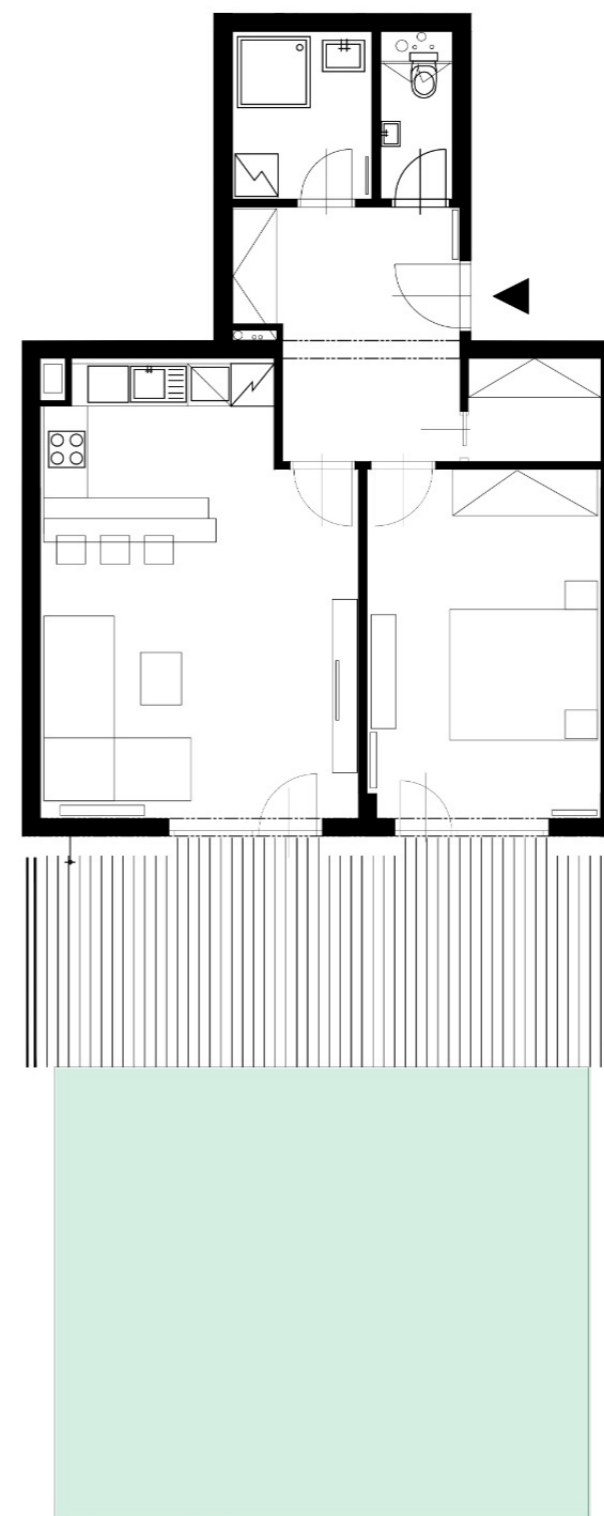

Rezidence Wilczek

Číslo bytu A.205

Dispozice 2+kk

Podlahová plocha 60.92 m²

Vstupní chodba 9,91 m²

Koupelna I. 4,25 m²

WC 1,91 m²

Obývací pokoj + Kuchyně 26,24 m²

Ložnice 15,95 m²

Komora 2,66 m²

Terasa 24,64 m²

Střešní zahrada 56 m²

Celková užitná plocha 141,56 m²

Směr Kaufland

Ulice Pojská

Celková situace

Podlaží bytu 2. NP

6. NP
5. NP
4. NP
3. NP
2. NP
1. NP

Poloha bytu

A.2.205