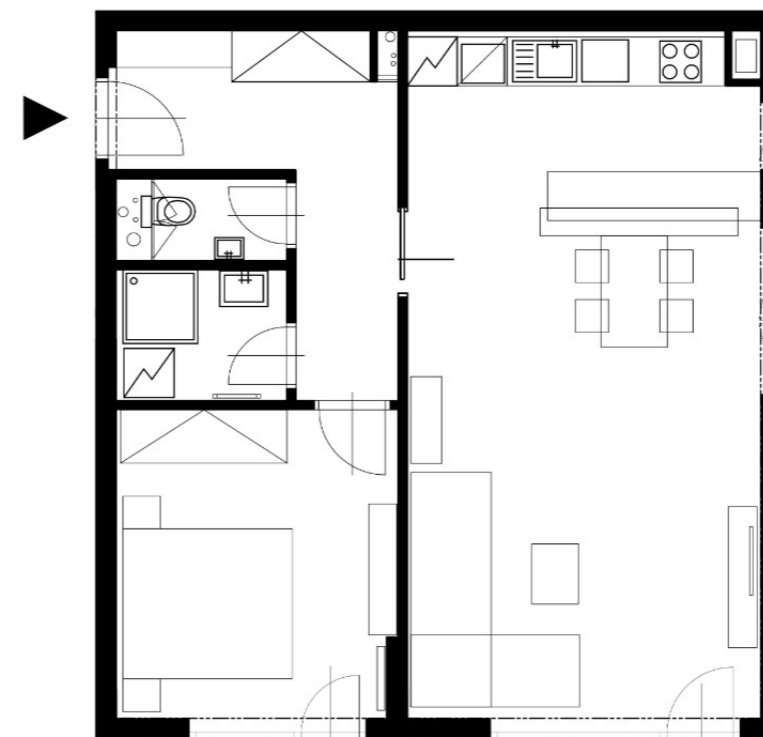

Rezidence Wilczek

Číslo bytu A.204

Dispozice 2+kk

Podlahová plocha 62.72 m²

Vstupní chodba 9,12 m²

Koupelna I. 3,15 m²

WC 1,6 m²

Obývací pokoj + Kuchyně 36,02 m²

Ložnice 12,83 m²

Terasa 23,95 m²

Střešní zahrada 56,68 m²

Celková užitná plocha 143,35 m²

Směr Kaufland

Ulice Polská

Celková situace

Podlaží bytu 2. NP