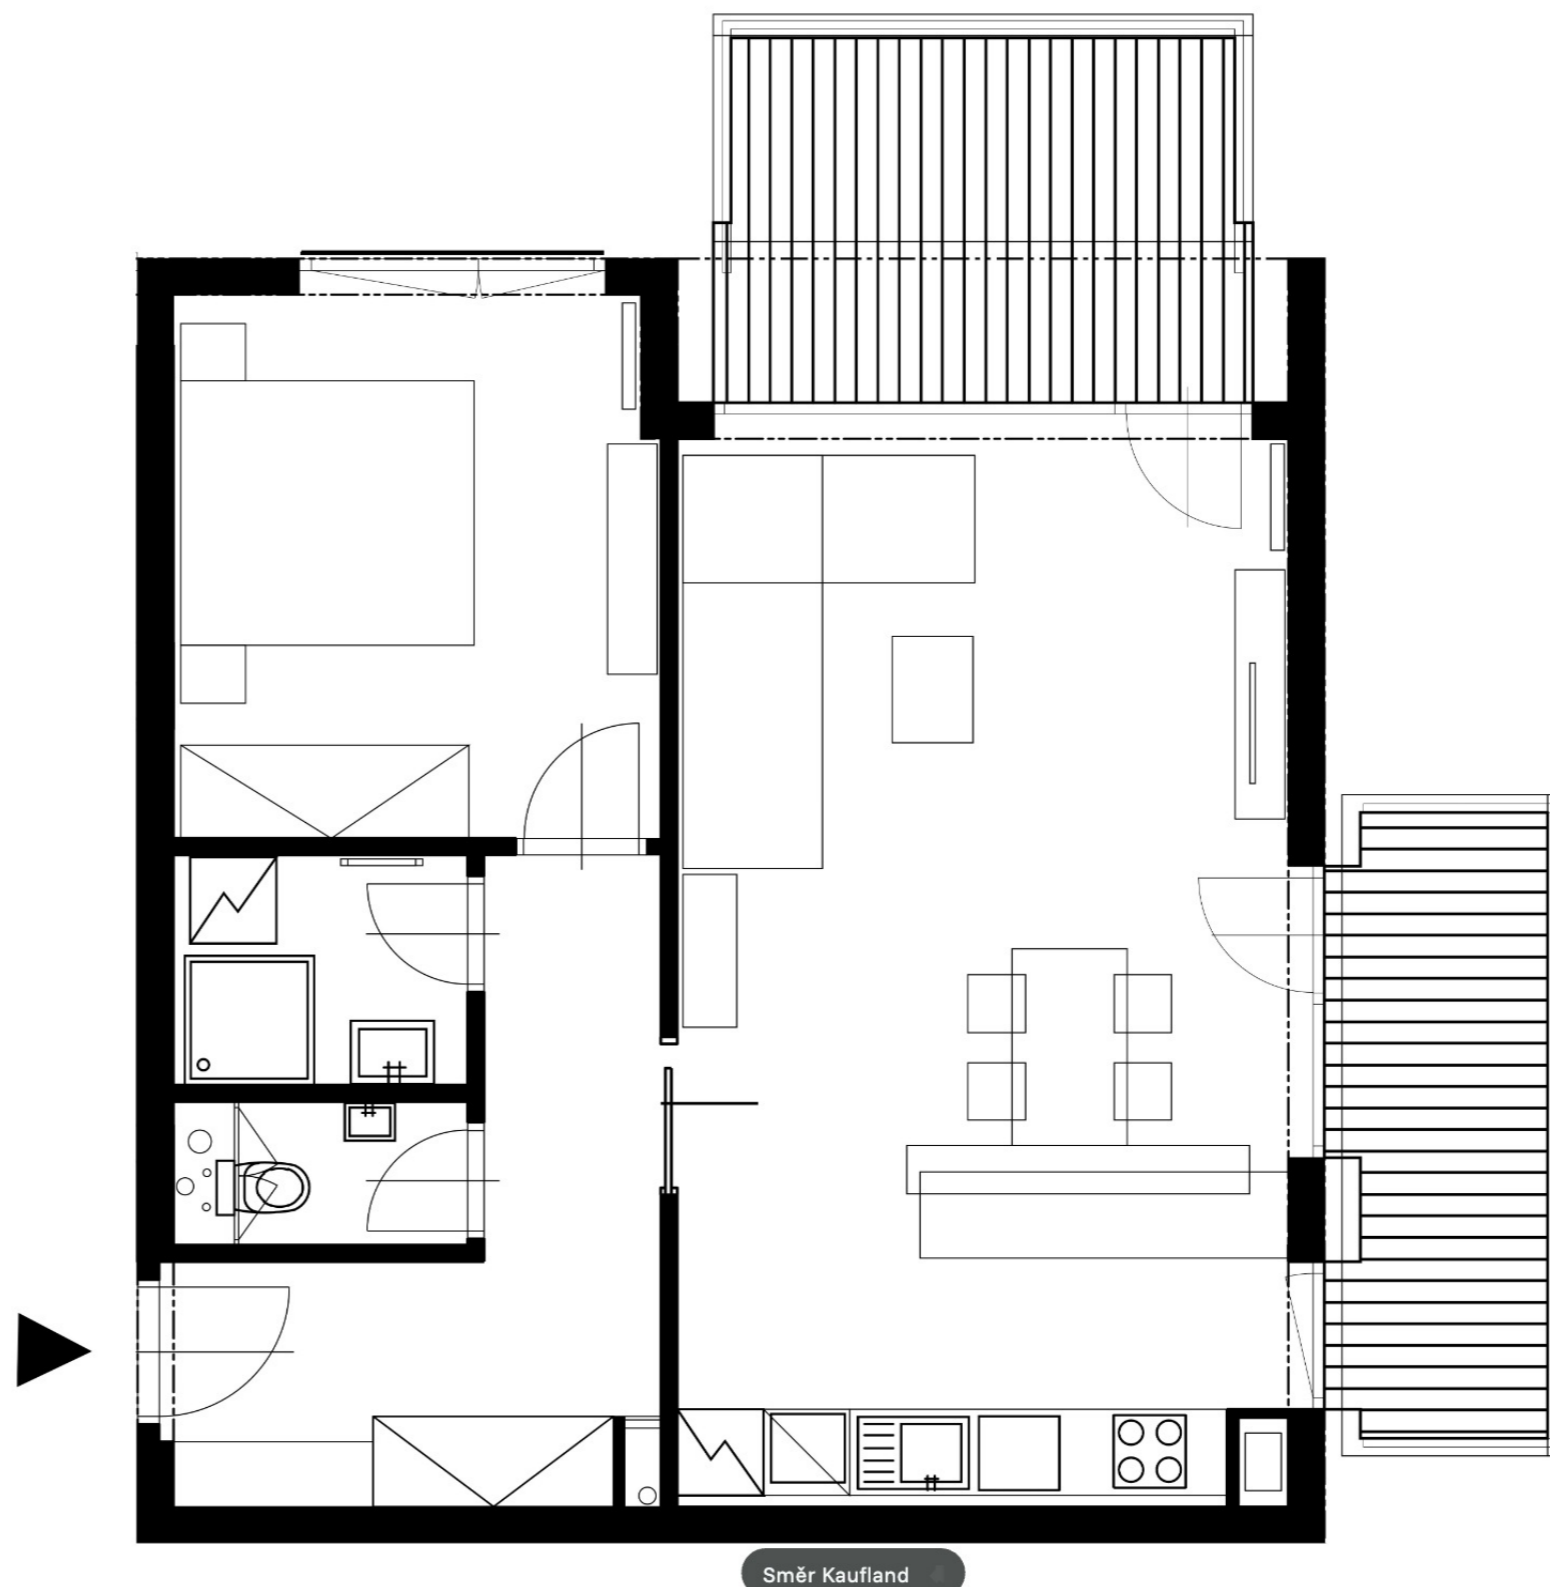

Rezidence Wilczek

Číslo bytu A.203

Dispozice 2+kk

Podlahová plocha 58,48 m²

Vstupní chodba 9,12 m²

Koupelna I. 3,15 m²

WC 1,59 m²

Obývací pokoj + Kuchyně 32,14 m²

Ložnice 12,48 m²

Balkón I. 9,56 m²

Balkón II. 6,49 m²

Celková užitná plocha 74,53 m²

Celková situace

Podlaží bytu 2. NP

6. NP
5. NP
4. NP
3. NP
2. NP
1. NP

Poloha bytu